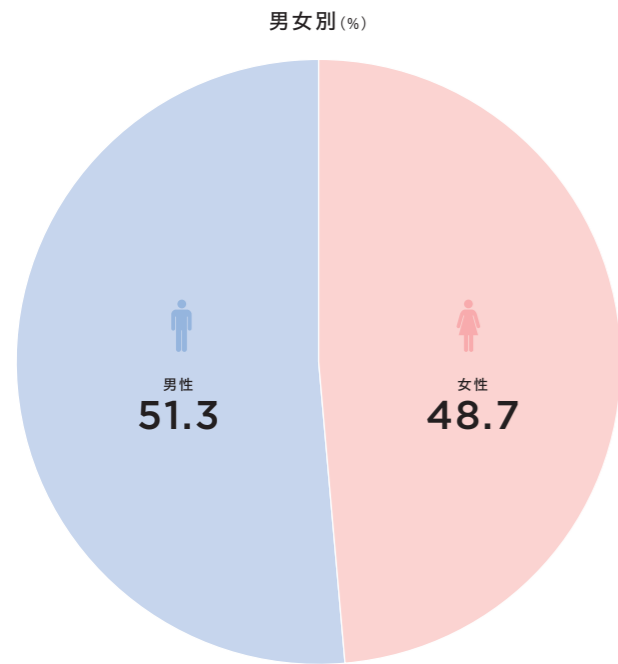

池袋線系 利用者

池袋線 西武秩父線 西武有楽町線 豊島線 狭山線 山口線

池袋線系 輸送人員
2024年度1日平均
計 **889,964**人

池袋線系利用者のプロフィール

技研商事インターナショナル「KDDI Location Analyzer」より集計
※端数処理のため合計が100%にならない場合があります

鉄道利用目的

日経リサーチ「首都圏センサス」より集計
※複数回答

仕事(勤務先)	仕事(勤務先以外)	学校	習い事	ショッピング	食事	遊び・レジャー	その他
73.5	18.5	14.1	5.7	38.5	32.3	42.8	11.9

興味・関心事

※複数回答

利用した商業施設

※複数回答

路線イメージ

※複数回答