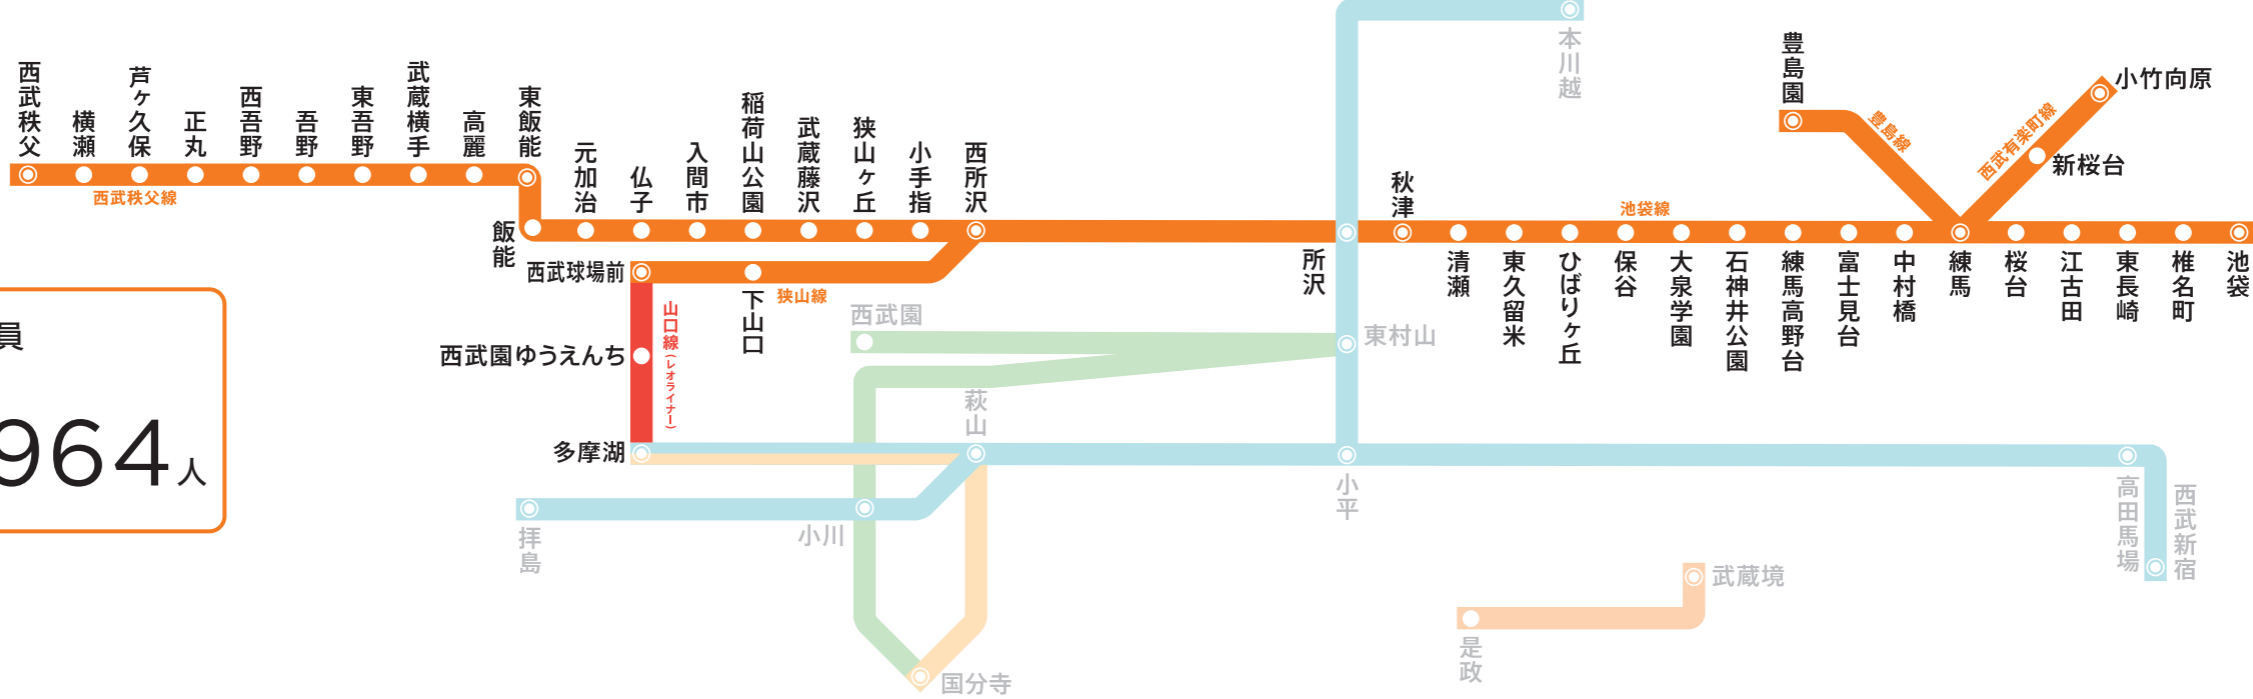

池袋線系 利用者

池袋線 西武秩父線 西武有楽町線 豊島線 狭山線 山口線

池袋線系 輸送人員
2024年度1日平均
計 **889,964**人

池袋線系利用者のプロフィール

技研商事インターナショナル「KDDI Location Analyzer」より集計
※端数処理のため合計が100%にならない場合があります

鉄道利用目的

日経リサーチ「首都圏センサス」より集計
※複数回答

仕事(勤務先)	仕事(勤務先以外)	学校	習い事	ショッピング	食事	遊び・レジャー	その他
73.5	18.5	14.1	5.7	38.5	32.3	42.8	11.9

興味・関心事

※複数回答

利用した商業施設

※複数回答

路線イメージ

※複数回答