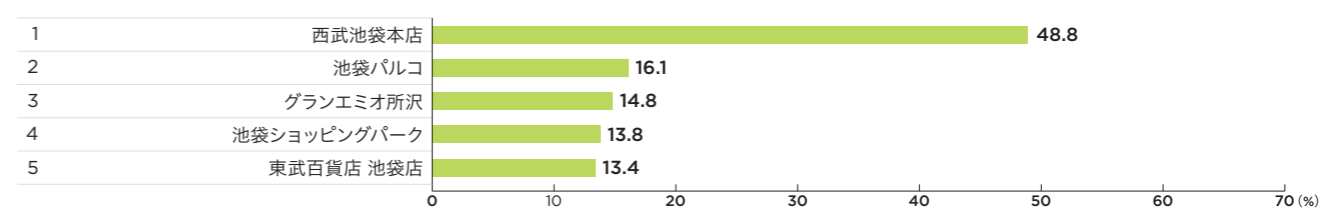

池袋線系 利用者

池袋線 西武秩父線 西武有楽町線 豊島線 狭山線 山口線

池袋線系 輸送人員
2024年度1日平均
計 **889,964**人

池袋線系利用者のプロフィール

技研商事インターナショナル「KDDI Location Analyzer」より集計
※端数処理のため合計が100%にならない場合があります

鉄道利用目的

日経リサーチ「首都圏センサス」より集計
※複数回答

仕事(勤務先)	仕事(勤務先以外)	学校	習い事	ショッピング	食事	遊び・レジャー	その他
73.5	18.5	14.1	5.7	38.5	32.3	42.8	11.9

興味・関心事

※複数回答

利用した商業施設

※複数回答

路線イメージ

※複数回答