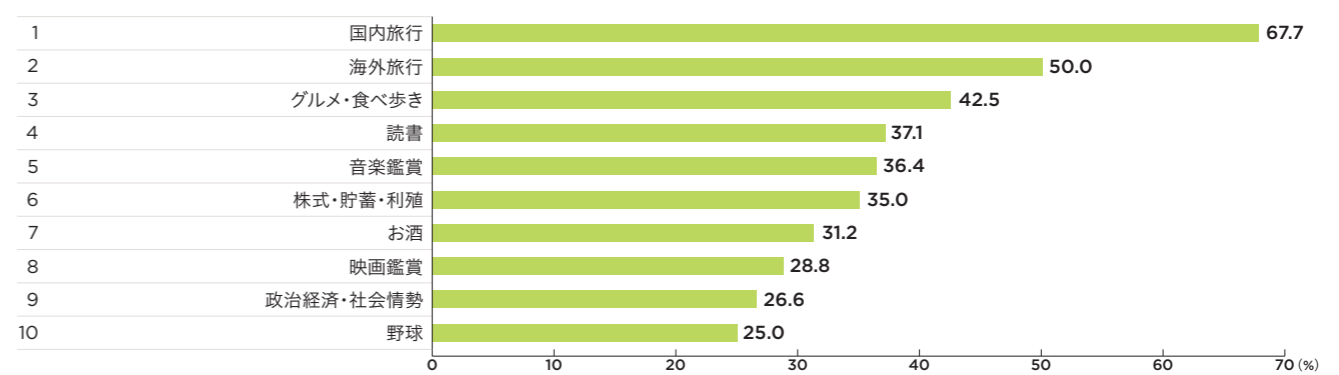

池袋線系 利用者

池袋線 西武秩父線 西武有楽町線 豊島線 狭山線 山口線

池袋線系 輸送人員
2024年度1日平均
計 **889,964**人

池袋線系利用者のプロフィール

技研商事インターナショナル「KDDI Location Analyzer」より集計
※端数処理のため合計が100%にならない場合があります

鉄道利用目的

日経リサーチ「首都圏センサス」より集計
※複数回答

仕事(勤務先)	仕事(勤務先以外)	学校	習い事	ショッピング	食事	遊び・レジャー	その他
73.5	18.5	14.1	5.7	38.5	32.3	42.8	11.9

興味・関心事

※複数回答

利用した商業施設

※複数回答

路線イメージ

※複数回答