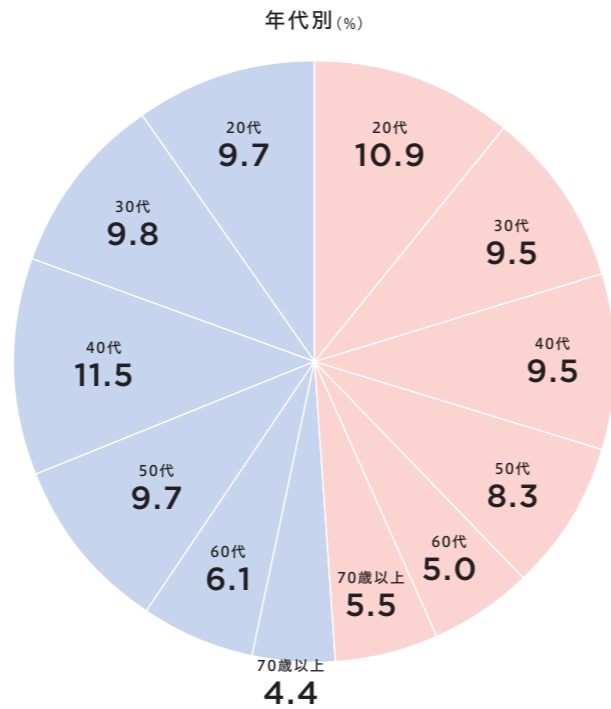

池袋線系 利用者

池袋線 西武秩父線 西武有楽町線 豊島線 狭山線 山口線

池袋線系 輸送人員
2024年度1日平均
計 **889,964**人

池袋線系利用者のプロフィール

技研商事インターナショナル「KDDI Location Analyzer」より集計
※端数処理のため合計が100%にならない場合があります

鉄道利用目的

日経リサーチ「首都圏センサス」より集計
※複数回答

仕事(勤務先)	仕事(勤務先以外)	学校	習い事	ショッピング	食事	遊び・レジャー	その他
73.5	18.5	14.1	5.7	38.5	32.3	42.8	11.9

興味・関心事

※複数回答

利用した商業施設

※複数回答

路線イメージ

※複数回答