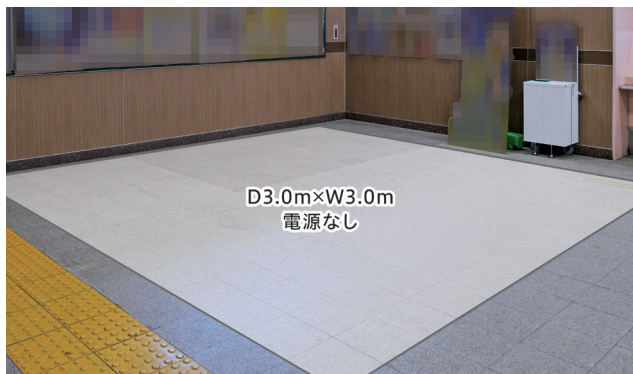

エリアに密着したプロモーションに。設置駅を選べます。

オリジナルラック

駅名・駅等級	広告料金(税別)	掲出期間(開始日)
池袋・西武新宿・高田馬場	100,000円	1ヵ月 (随時)
所沢・練馬・国分寺	80,000円	
S等級	70,000円	
1等級	60,000円	
2等級	50,000円	
3等級	40,000円	

[お申込み]実施月4ヵ月前の第1営業日受付後、調整(割当)。以降決定優先となります。
 ※冊子の補充等は代理店作業となります。 ※詳しくは各広告取扱い代理店へお問合せください。
 ※駅等級は45ページでご確認ください。
 ※「関東交通広告協議会 広告掲出審査判断基準」および当社の判断基準により、出稿が不可となる場合があります。

天候に左右されず、常にお客さまの目に触れる高い注目度。

イベントスペース

池袋駅(設置場所は13・14ページをご確認ください)

練馬駅

駅名・駅等級	広告料金(税別)
池袋	500,000円/日
SS等級	300,000円/日
S等級	250,000円/日
1等級	200,000円/日
2等級	150,000円/日
3等級	100,000円/日

[お申込み]実施月4ヵ月前の第1営業日受付後、調整(割当)。以降決定優先となります。
 ※使用可能時間は10時～20時(搬入・搬出時間は別途)となります。
 ※駅等級は45ページでご確認ください。
 ※駅ごとにスペースの広さは異なります。
 ※駅の構造上の都合や時期などにより実施できない場合があります。
 ※詳しくは各広告取扱い代理店へお問合せください。
 ※「関東交通広告協議会 広告掲出審査判断基準」および当社の判断基準により、出稿が不可となる場合があります。