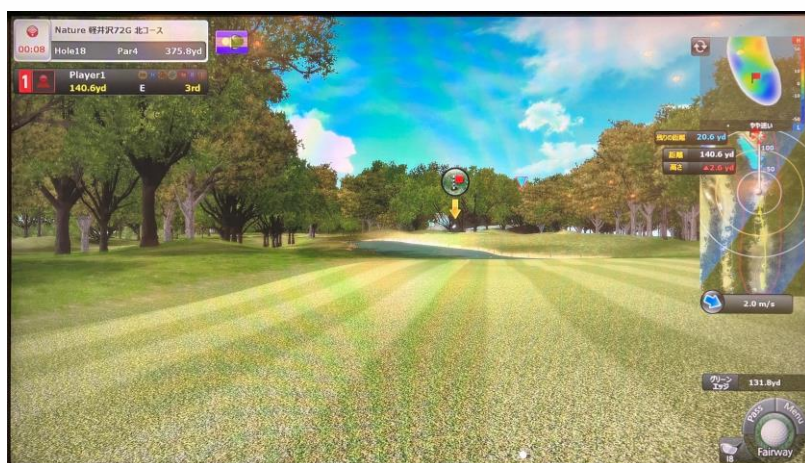

暑い夏の日も室内で快適にラウンド！

SEIBU FAST SPORTS FIELD 品川ゴルフ
「軽井沢 72 ゴルフ トーナメント開催記念 特別ラウンドプラン」を販売

西武グループのコンテンツ創造企業 株式会社ブルーミュージズ（本社：東京都豊島区、代表取締役：安孫子 学）が運営する品川プリンスホテル内のシミュレーションゴルフ施設「SEIBU FAST SPORTS FIELD 品川ゴルフ」では、軽井沢 72 ゴルフでの女子プロゴルフトーナメント開催を記念して、トーナメント開催コースの軽井沢 72 ゴルフ北コースを二人でゆったりラウンドしていただける「軽井沢 72 ゴルフ トーナメント開催記念 特別ラウンドプラン」を販売いたします。長年女子プロゴルフトーナメントの開催地として激戦の舞台となるコースを、品川駅前のプライベート感のある快適な空間で、天候を気にすることなくお楽しみいただけます。

トーナメントで感動的なシーンが見られる 18 番のグリーン周りも完全再現。リアルなラウンドを楽しめます。

レンタルクラブ（無料）、レンタルシューズ（300 円）完備のため手ぶらでプレーが可能です。

■実施概要

【商品名】 軽井沢 72 ゴルフ トーナメント開催記念 特別ラウンドプラン

【商品内容】 軽井沢 72 ゴルフ北コース 1 プレー 2 名さま 110 分間

【場 所】 SEIBU FAST SPORTS FIELD 品川ゴルフ

(所在地：東京都港区高輪 4 丁目 10-30 品川プリンスホテル メインタワー10 階)

【販売期間】 2024 年 8 月 1 日(木)～9 月 30 日 (月)

【時 間】 10:00～21:50

【料 金】 1 プレー 110 分間 2 名さま料金 (税込)

	時間帯	ブース	通常料金	特別プラン	備考
平日	10:00～17:50	オートティーアップ	10,000	7,000	
		スイングプレート	12,000	8,000	
	18:00～21:50	オートティーアップ	20,200	13,500	ワンドリンク付き
		スイングプレート	22,200	15,000	(アルコール含む)
土休日	10:00～17:50	オートティーアップ	12,000	8,000	
		スイングプレート	14,000	9,500	
	18:00～21:50	オートティーアップ	20,200	13,500	ワンドリンク付き
		スイングプレート	22,200	15,000	(アルコール含む)

— SEIBU FAST SPORTS FIELD 品川ゴルフ —

品川プリンスホテル内にある入会金不要で気軽にゴルフが楽しめる新しいフィールドです。品川駅前という利便性の高い立地に加え、天候に左右されない屋内で、クラブなどを持参することなく、お一人からグループ利用の方まで手軽にゴルフをお楽しみいただけます。シミュレーションマシンには、THEON 社製高性能モデルを採用し、ボールスピン量を実測する弾道測定機能、クラブフェイス動画、スイング分析などにより、実際と変わらない弾道を実現し、練習だけではなく国内外の約 200 コースのバーチャルラウンドがお楽しみいただけます。施設内では、生ビールなどのアルコール飲料やピザなどの軽食も提供し、パーティー会場としてのご利用にも最適な施設です。